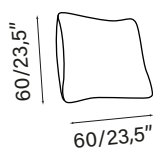

DECORATIVE PILLOWS 109

Prodotto interamente sfoderabile.
Disponibile solo in tessuto.

Entirely removable cover.
Available only in fabric.

FORMA: lombare o quadrato.

SHAPE: lumbar or squared.

IMBOTTITURA INTERNA: sfoderabili in poliuretano 25 kg/m³ rivestito in ovatta.

INSIDE PADDING: removable covers made of 25 kg/m³ polyurethane covered with wadding.

FINITURA: saponetta, fascia o a becco d'oca.

FINISH: soap pad, band or goose beak.

DISEGNI IN SCALA 1:8 - MISURE ESPRESSE IN CM/POLLICI

901

911

921

931

934

902

912

922

932

935

900

910

920

930

933