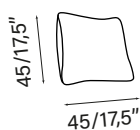

DISEGNI IN SCALA 1:8 - MISURE ESPRESSE IN CM/POLLICI

901