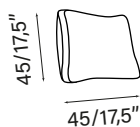

DECORATIVE PILLOWS 109

Prodotto interamente sfoderabile.
Disponibile solo in tessuto.

Entirely removable cover.
Available only in fabric.

FORMA: lombare o quadrato.

SHAPE: lumbar or squared.

IMBOTTITURA INTERNA: sfoderabili in poliuretano 25 kg/m³ rivestito in ovatta.

INSIDE PADDING: removable covers made of 25 kg/m³ polyurethane covered with wadding.

FINITURA: saponetta, fascia o a becco d'oca.

FINISH: soap pad, band or goose beak.

DISEGNI IN SCALA 1:8 - MISURE ESPRESSE IN CM/POLLICI

901

911

921

931

934

902

912

922