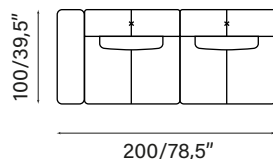

FIL ROUGE 355

Prodotto non sfoderabile. Disponibile in pelle e in tessuto. Inserimento letto non possibile.

FILETTO SCOCCA: sempre abbinato a fusto o cuscineria.

FILETTO CUSCINERIA: sempre abbinato a fusto o cuscineria.

STRUTTURA: legno e multistrato, molleggio sedute con cinghie elastiche.

CUSCINI DI SEDUTA: poliuretano 30 Kg/m³ rivestiti in falda.

CUSCINI SCHIENALE: in poliuretano 25 Kg/m³ rivestiti in falda.

CUSCINI POGGIARENI: in misto piuma.

PIEDI: in legno altezza 4 cm.

Not removable cover. Available in both leather and fabric. Folding bed not available.

FRAME PIPING: always matched with frame or cushions.

CUSHION PIPING: always matched with frame or cushions.

STRUCTURE: hard wood frame, seat suspensions in reinforced elastic webbing.

SEAT CUSHIONS: in polyurethane 30 Kg/m³ covered with wadding.

BACK CUSHIONS: in polyurethane 25 Kg/m³ covered with wadding.

BACKREST CUSHIONS: in goose down and polyester wadding.

FEET: wood legs height 4 cm – 1,6"

DISEGNI IN SCALA 1:8 - MISURE ESPRESSE IN CM/POLLICI

002

001

027

079

078

531

016

015

508

014

013

028

142