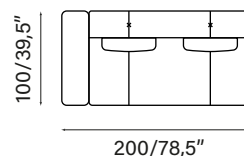

FIL ROUGE 355

Prodotto non sfoderabile. Disponibile in pelle e in tessuto. Inserimento letto non possibile.

FILETTO SCOCCA: sempre abbinato a fusto o cuscineria.

FILETTO CUSCINERIA: sempre abbinato a fusto o cuscineria.

STRUTTURA: legno e multistrato, molleggio sedute con cinghie elastiche.

CUSCINI DI SEDUTA: poliuretano 30 Kg/m³ rivestiti in falda.

CUSCINI SCHIENALE: in poliuretano 25 Kg/m³ rivestiti in falda.

CUSCINI POGGIARENI: in misto piuma.

PIEDI: in legno altezza 4 cm.

Not removable cover. Available in both leather and fabric. Folding bed not available.

FRAME PIPING: always matched with frame or cushions.

CUSHION PIPING: always matched with frame or cushions.

STRUCTURE: hard wood frame, seat suspensions in reinforced elastic webbing.

SEAT CUSHIONS: in polyurethane 30 Kg/m³ covered with wadding.

BACK CUSHIONS: in polyurethane 25 Kg/m³ covered with wadding.

BACKREST CUSHIONS: in goose down and polyester wadding.

FEET: wood legs height 4 cm – 1,6"

DISEGNI IN SCALA 1:8 - MISURE ESPRESSE IN CM/POLLICI

002

001

027

079

078

531

016

015

508

014

013

028

142