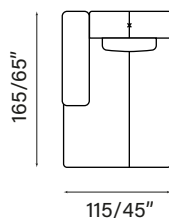

FEET: wood legs height 4 cm – 1,6"

DISEGNI IN SCALA 1:8 - MISURE ESPRESSE IN CM/POLLICI

002

001

027

079

078

531