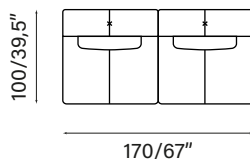

FIL ROUGE 355

Prodotto non sfoderabile. Disponibile in pelle e in tessuto. Inserimento letto non possibile.

FILETTO SCOCCA: sempre abbinato a fusto o cuscineria.

FILETTO CUSCINERIA: sempre abbinato a fusto o cuscineria.

STRUTTURA: legno e multistrato, molleggio sedute con cinghie elastiche.

CUSCINI DI SEDUTA: poliuretano 30 Kg/m³ rivestiti in falda.

CUSCINI SCHIENALE: in poliuretano 25 Kg/m³ rivestiti in falda.

CUSCINI POGGIARENI: in misto piuma.

PIEDI: in legno altezza 4 cm.

Not removable cover. Available in both leather and fabric. Folding bed not available.

FRAME PIPING: always matched with frame or cushions.

CUSHION PIPING: always matched with frame or cushions.

STRUCTURE: hard wood frame, seat suspensions in reinforced elastic webbing.

SEAT CUSHIONS: in polyurethane 30 Kg/m³ covered with wadding.

BACK CUSHIONS: in polyurethane 25 Kg/m³ covered with wadding.

BACKREST CUSHIONS: in goose down and polyester wadding.

FEET: wood legs height 4 cm – 1,6"

DISEGNI IN SCALA 1:8 - MISURE ESPRESSE IN CM/POLLICI

002

001

027

079

078

531

016

015

508

014

013

028

142