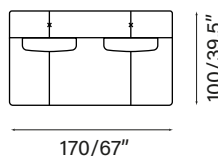

FEET: wood legs height 4 cm – 1,6"

DISEGNI IN SCALA 1:8 - MISURE ESPRESSE IN CM/POLLICI

002

001

027

079

078

531