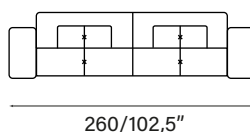

FEET: wood legs height 4 cm – 1,6"

DISEGNI IN SCALA 1:8 - MISURE ESPRESSE IN CM/POLLICI

002

001

027

079

078

531