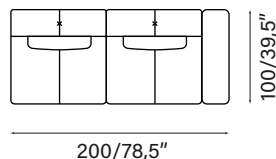

FIL ROUGE 355

Prodotto non sfoderabile. Disponibile in pelle e in tessuto. Inserimento letto non possibile.

FILETTO SCOCCA: sempre abbinato a fusto o cuscineria.

FILETTO CUSCINERIA: sempre abbinato a fusto o cuscineria.

STRUTTURA: legno e multistrato, molleggio sedute con cinghie elastiche.

CUSCINI DI SEDUTA: poliuretano 30 Kg/m³ rivestiti in falda.

CUSCINI SCHIENALE: in poliuretano 25 Kg/m³ rivestiti in falda.

CUSCINI POGGIARENI: in misto piuma.

PIEDI: in legno altezza 4 cm.

Not removable cover. Available in both leather and fabric. Folding bed not available.

FRAME PIPING: always matched with frame or cushions.

CUSHION PIPING: always matched with frame or cushions.

STRUCTURE: hard wood frame, seat suspensions in reinforced elastic webbing.

SEAT CUSHIONS: in polyurethane 30 Kg/m³ covered with wadding.

BACK CUSHIONS: in polyurethane 25 Kg/m³ covered with wadding.

BACKREST CUSHIONS: in goose down and polyester wadding.

FEET: wood legs height 4 cm – 1,6"

DISEGNI IN SCALA 1:8 - MISURE ESPRESSE IN CM/POLLICI

002

001

027

079

078

531

016

015

508

014

013

028

142