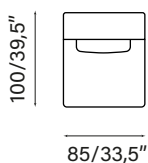

FEET: wood legs height 4 cm – 1,6"

DISEGNI IN SCALA 1:8 - MISURE ESPRESSE IN CM/POLLICI

002

001

027

079

078

531