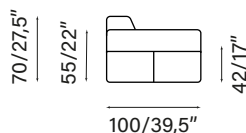

FEET: wood legs height 4 cm – 1,6"

DISEGNI IN SCALA 1:8 - MISURE ESPRESSE IN CM/POLLICI

002

001

027

079

078

531