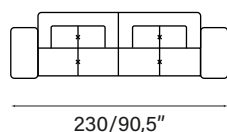

FEET: wood legs height 4 cm – 1,6"

DISEGNI IN SCALA 1:8 - MISURE ESPRESSE IN CM/POLLICI

002

001

027

079

078

531