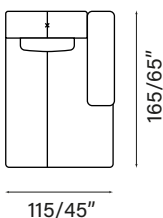

FEET: wood legs height 4 cm – 1,6"

DISEGNI IN SCALA 1:8 - MISURE ESPRESSE IN CM/POLLICI

002

001

027

079

078

531