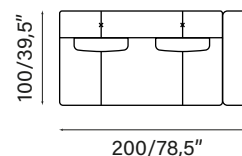

FIL ROUGE 355

Prodotto non sfoderabile. Disponibile in pelle e in tessuto. Inserimento letto non possibile.

FILETTO SCOCCA: sempre abbinato a fusto o cuscineria.

FILETTO CUSCINERIA: sempre abbinato a fusto o cuscineria.

STRUTTURA: legno e multistrato, molleggio sedute con cinghie elastiche.

CUSCINI DI SEDUTA: poliuretano 30 Kg/m³ rivestiti in falda.

CUSCINI SCHIENALE: in poliuretano 25 Kg/m³ rivestiti in falda.

CUSCINI POGGIARENI: in misto piuma.

PIEDI: in legno altezza 4 cm.

Not removable cover. Available in both leather and fabric. Folding bed not available.

FRAME PIPING: always matched with frame or cushions.

CUSHION PIPING: always matched with frame or cushions.

STRUCTURE: hard wood frame, seat suspensions in reinforced elastic webbing.

SEAT CUSHIONS: in polyurethane 30 Kg/m³ covered with wadding.

BACK CUSHIONS: in polyurethane 25 Kg/m³ covered with wadding.

BACKREST CUSHIONS: in goose down and polyester wadding.

FEET: wood legs height 4 cm – 1,6"

DISEGNI IN SCALA 1:8 - MISURE ESPRESSE IN CM/POLLICI

002

001

027

079

078

531

016

015

508

014

013

028

142