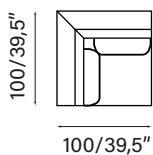

FIL ROUGE 355

Prodotto non sfoderabile. Disponibile in pelle e in tessuto. Inserimento letto non possibile.

FILETTO SCOCCA: sempre abbinato a fusto o cuscineria.

FILETTO CUSCINERIA: sempre abbinato a fusto o cuscineria.

STRUTTURA: legno e multistrato, molleggio sedute con cinghie elastiche.

CUSCINI DI SEDUTA: poliuretano 30 Kg/m³ rivestiti in falda.

CUSCINI SCHIENALE: in poliuretano 25 Kg/m³ rivestiti in falda.

CUSCINI POGGIARENI: in misto piuma.

PIEDI: in legno altezza 4 cm.

Not removable cover. Available in both leather and fabric. Folding bed not available.

FRAME PIPING: always matched with frame or cushions.

CUSHION PIPING: always matched with frame or cushions.

STRUCTURE: hard wood frame, seat suspensions in reinforced elastic webbing.

SEAT CUSHIONS: in polyurethane 30 Kg/m³ covered with wadding.

BACK CUSHIONS: in polyurethane 25 Kg/m³ covered with wadding.

BACKREST CUSHIONS: in goose down and polyester wadding.

FEET: wood legs height 4 cm – 1,6"

DISEGNI IN SCALA 1:8 - MISURE ESPRESSE IN CM/POLLICI

002

001

027

079

078

531

016

015

508

014

013

028

142