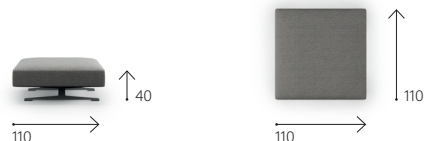

25 Kg/m³ covered with wadding.

FEET: painted metal.

DISPONIBILE SOLO IN TESSUTO.

Prodotto sfoderabile.

TELAIO: multistrato con particolari in abete.

SOSPENSIONI: molle da materasso più cinghie.

CUSCINI SEDUTA: in poliuretano 35-40 Kg/m³ rivestiti in ovatta.

CUSCINI SCHIENALE: sfoderabili dal design curvo, in poliuretano

25 Kg/m³ rivestiti in ovatta.

PIEDI: in metallo verniciato.

relax & sit it easy

595

597

599

601

021

022

142

140

501

021 + 022

599 + 021

022 + 599 + 021