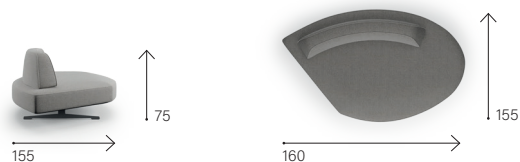

25 Kg/m³ covered with wadding.

FEET: painted metal.

DISPONIBILE SOLO IN TESSUTO.

Prodotto sfoderabile.

TELAIO: multistrato con particolari in abete.

SOSPENSIONI: molle da materasso più cinghie.

CUSCINI SEDUTA: in poliuretano 35-40 Kg/m³ rivestiti in ovatta.

CUSCINI SCHIENALE: sfoderabili dal design curvo, in poliuretano

25 Kg/m³ rivestiti in ovatta.

PIEDI: in metallo verniciato.

relax & sit it easy

595

597

599

601

021

022

142

140

501

021 + 022

599 + 021

022 + 599 + 021