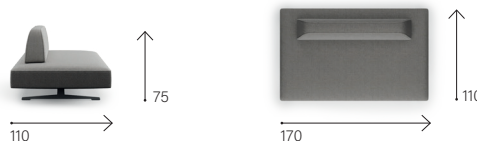

25 Kg/m³ covered with wadding.

FEET: painted metal.

DISPONIBILE SOLO IN TESSUTO.

Prodotto sfoderabile.

TELAIO: multistrato con particolari in abete.

SOSPENSIONI: molle da materasso più cinghie.

CUSCINI SEDUTA: in poliuretano 35-40 Kg/m³ rivestiti in ovatta.

CUSCINI SCHIENALE: sfoderabili dal design curvo, in poliuretano

25 Kg/m³ rivestiti in ovatta.

PIEDI: in metallo verniciato.

relax & sit it easy

595

597

599

601

021

022

142

140

501

021 + 022

599 + 021

022 + 599 + 021