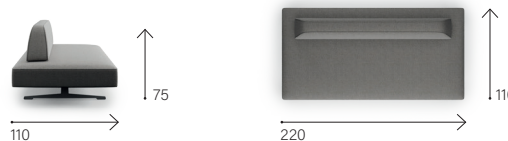

25 Kg/m³ covered with wadding.

FEET: painted metal.

DISPONIBILE SOLO IN TESSUTO.

Prodotto sfoderabile.

TELAIO: multistrato con particolari in abete.

SOSPENSIONI: molle da materasso più cinghie.

CUSCINI SEDUTA: in poliuretano 35-40 Kg/m³ rivestiti in ovatta.

CUSCINI SCHIENALE: sfoderabili dal design curvo, in poliuretano

25 Kg/m³ rivestiti in ovatta.

PIEDI: in metallo verniciato.

relax & sit it easy

595

597

599

601

021

022

142

140

501

021 + 022

599 + 021

022 + 599 + 021