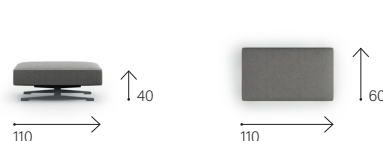

CUSCINI SCHIENALE: sfoderabili dal design curvo, in poliuretano

25 Kg/m³ rivestiti in ovatta.

PIEDI: in metallo verniciato.

relax & sit it easy

595

597

599

601

021

022

142

140

501

021 + 022

599 + 021

022 + 599 + 021