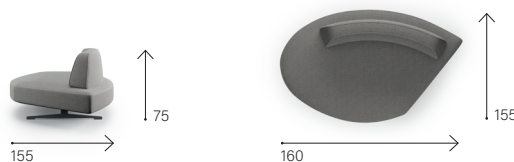

25 Kg/m³ covered with wadding.

FEET: painted metal.

DISPONIBILE SOLO IN TESSUTO.

Prodotto sfoderabile.

TELAIO: multistrato con particolari in abete.

SOSPENSIONI: molle da materasso più cinghie.

CUSCINI SEDUTA: in poliuretano 35-40 Kg/m³ rivestiti in ovatta.

CUSCINI SCHIENALE: sfoderabili dal design curvo, in poliuretano

25 Kg/m³ rivestiti in ovatta.

PIEDI: in metallo verniciato.

relax & sit it easy

595

597

599

601

021

022

142

140

501

021 + 022

599 + 021

022 + 599 + 021