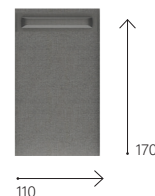

CUSCINI SCHIENALE: sfoderabili dal design curvo, in poliuretano

25 Kg/m³ rivestiti in ovatta.

PIEDI: in metallo verniciato.

relax & sit it easy

595

597

599

601

021

022

142

140

501

021 + 022

599 + 021

022 + 599 + 021