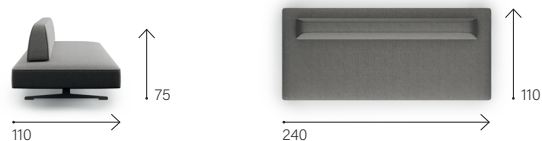

25 Kg/m³ covered with wadding.

FEET: painted metal.

DISPONIBILE SOLO IN TESSUTO.

Prodotto sfoderabile.

TELAIO: multistrato con particolari in abete.

SOSPENSIONI: molle da materasso più cinghie.

CUSCINI SEDUTA: in poliuretano 35-40 Kg/m³ rivestiti in ovatta.

CUSCINI SCHIENALE: sfoderabili dal design curvo, in poliuretano

25 Kg/m³ rivestiti in ovatta.

PIEDI: in metallo verniciato.

relax & sit it easy

595

597

599

601

021

022

142

140

501

021 + 022

599 + 021

022 + 599 + 021