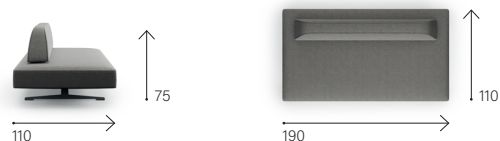

25 Kg/m³ covered with wadding.

FEET: painted metal.

DISPONIBILE SOLO IN TESSUTO.

Prodotto sfoderabile.

TELAIO: multistrato con particolari in abete.

SOSPENSIONI: molle da materasso più cinghie.

CUSCINI SEDUTA: in poliuretano 35-40 Kg/m³ rivestiti in ovatta.

CUSCINI SCHIENALE: sfoderabili dal design curvo, in poliuretano

25 Kg/m³ rivestiti in ovatta.

PIEDI: in metallo verniciato.

relax & sit it easy

595

597

599

601

021

022

142

140

501

021 + 022

599 + 021

022 + 599 + 021