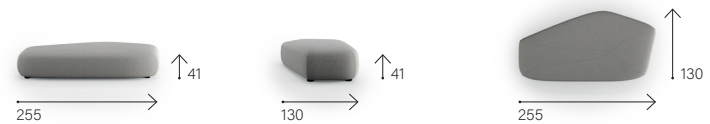

sedute in cinghie elastiche rinforzate. CUSCINI SEDUTA: in

poliuretano 35 Kg/m³ rivestiti in ovatta. CUSCINI

SCHIENALE: sfoderabili in poliuretano 25 Kg/m³ rivestiti in ovatta.

PIEDI: antiscivolo in plastica.

relax & sit it easy

013

014

022

021

021 + 022 + 2x237

014 + 022 + 2x237

014 + 021 + 2x237

013 + 021 + 2x237

014 + 013 + 2x237

014 + 013 + 4x237

237