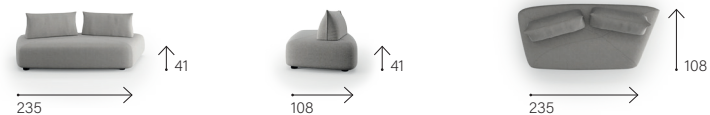

sedute in cinghie elastiche rinforzate. CUSCINI SEDUTA: in

poliuretano 35 Kg/m³ rivestiti in ovatta. CUSCINI

SCHIENALE: sfoderabili in poliuretano 25 Kg/m³ rivestiti in ovatta.

PIEDI: antiscivolo in plastica.

relax & sit it easy

013

014

022

021

021 + 022 + 2x237

014 + 022 + 2x237

014 + 021 + 2x237

013 + 021 + 2x237

014 + 013 + 2x237

014 + 013 + 4x237

237