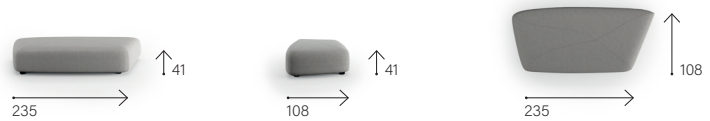

sedute in cinghie elastiche rinforzate. CUSCINI SEDUTA: in

poliuretano 35 Kg/m³ rivestiti in ovatta. CUSCINI

SCHIENALE: sfoderabili in poliuretano 25 Kg/m³ rivestiti in ovatta.

PIEDI: antiscivolo in plastica.

relax & sit it easy

013

014

022

021

021 + 022 + 2x237

014 + 022 + 2x237

014 + 021 + 2x237