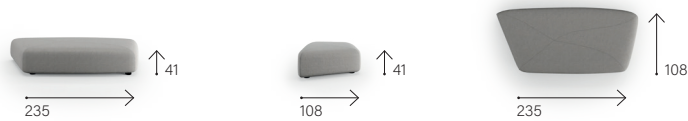

sedute in cinghie elastiche rinforzate. CUSCINI SEDUTA: in

poliuretano 35 Kg/m³ rivestiti in ovatta. CUSCINI

SCHIENALE: sfoderabili in poliuretano 25 Kg/m³ rivestiti in ovatta.

PIEDI: antiscivolo in plastica.

relax & sit it easy

013

014

022

021

021 + 022 + 2x237

014 + 022 + 2x237

014 + 021 + 2x237