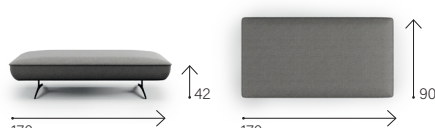

The measurements may vary by a maximum of 2/3 cm.

DISPONIBILE SIA IN PELLE CHE IN TESSUTO.

Prodotto non sfoderabile.

TELAIO: multistrato.
 SOSPENSIONI: sedute in cinghie elastiche rinforzate. CUSCINI
 SEDUTA: in poliuretano 35 Kg/m³ rivestiti in ovatta. CUSCINI
 SCHIENALE: in poliuretano 25 Kg/m³ rivestiti in ovatta.
 BRACCIOLO: in poliuretano 25 Kg/m³ rivestiti in ovatta. PIEDI:
 in metallo verniciato.

Le misure potrebbero variare di 2/3 cm massima.

relax & sit it easy

001

002

003

004

073

014

013

066

065

079

078

508

531

027

142

220

219

140

014 + 531 + 013

014 + 078

PLEASE NOTE

In case of compositions, for Model LIFESTYLE, in the central part of the union of the two elements (for example 3 seater on the left side + central element + 3 seater on the right