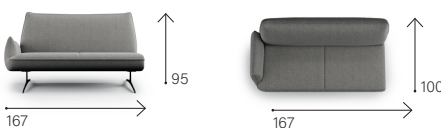

The measurements may vary by a maximum of 2/3 cm.

DISPONIBILE SIA IN PELLE CHE IN TESSUTO.

Prodotto non sfoderabile.

TELAIO: multistrato.
 SOSPENSIONI: sedute in cinghie elastiche rinforzate. CUSCINI
 SEDUTA: in poliuretano 35 Kg/m³ rivestiti in ovatta. CUSCINI
 SCHIENALE: in poliuretano 25 Kg/m³ rivestiti in ovatta.
 BRACCIOLO: in poliuretano 25 Kg/m³ rivestiti in ovatta. PIEDI:
 in metallo verniciato.

Le misure potrebbero variare di 2/3 cm massima.

relax & sit it easy

001

002

003

004

073

014

013

066

065

079

078

508

531

027

142

220

219

140

014 + 531 + 013

014 + 078

PLEASE NOTE

In case of compositions, for Model LIFESTYLE, in the central part of the union of the two elements (for example 3 seater on the left side + central element + 3 seater on the right