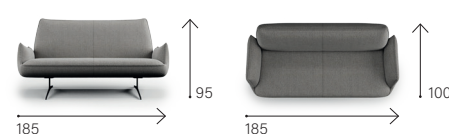

The measurements may vary by a maximum of 2/3 cm.

DISPONIBILE SIA IN PELLE CHE IN TESSUTO.

Prodotto non sfoderabile.

TELAIO: multistrato.
 SOSPENSIONI: sedute in cinghie elastiche rinforzate. CUSCINI
 SEDUTA: in poliuretano 35 Kg/m³ rivestiti in ovatta. CUSCINI
 SCHIENALE: in poliuretano 25 Kg/m³ rivestiti in ovatta.
 BRACCIOLO: in poliuretano 25 Kg/m³ rivestiti in ovatta. PIEDI:
 in metallo verniciato.

Le misure potrebbero variare di 2/3 cm massima.

relax & sit it easy

001

002

003

004

073

014

142

220

219

140

014 + 531 + 013

014 + 078

PLEASE NOTE

In case of compositions, for Model LIFESTYLE, in the central part of the union of the two elements (for example 3 seater on the left side + central element + 3 seater on the right