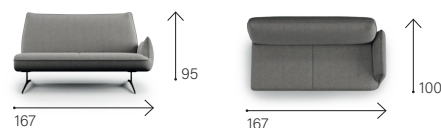

LIFESTYLE

404

AVAILABLE IN BOTH LEATHER AND FABRIC.

Not removable cover.

FRAME: Plywood.
SUSPENSION: seat in reinforced elastic webbing. SITTING
CUSHIONS: in polyurethane 35 Kg/m³
covered with wadding.
BACK CUSHIONS: in polyurethane 25 Kg/m³
covered with wadding.
ARMREST: in polyurethane 25 Kg/m³ covered with wadding.
FEET: painted metal.

The measurements may vary by a maximum of 2/3 cm.

DISPONIBILE SIA IN PELLE CHE IN TESSUTO.

Prodotto non sfoderabile.

TELAIO: multistrato.
SOSPENSIONI: sedute in cinghie elastiche rinforzate. CUSCINI
SEDUTA: in poliuretano 35 Kg/m³ rivestiti in ovatta. CUSCINI
SCHIENALE: in poliuretano 25 Kg/m³ rivestiti in ovatta.
BRACCIOLO: in poliuretano 25 Kg/m³ rivestiti in ovatta. PIEDI:
in metallo verniciato.

Le misure potrebbero variare di 2/3 cm massima.

relax & sit it easy

001

002

003

004

073

014

013

066

065

079

078

508

531

027

142

220

219

140

014 + 531 + 013

014 + 078

PLEASE NOTE

In case of compositions, for Model LIFESTYLE, in the central part of the union of the two elements (for example 3 seater on the left side + central element + 3 seater on the right

side, and/or 3 seater on the side + chaise longue), there will be a single foot that will connect and support the two elements.