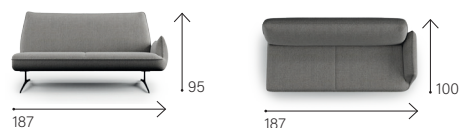

LIFESTYLE

404

AVAILABLE IN BOTH LEATHER AND FABRIC.

Not removable cover.

FRAME: Plywood.
SUSPENSION: seat in reinforced elastic webbing. SITTING
CUSHIONS: in polyurethane 35 Kg/m³
covered with wadding.
BACK CUSHIONS: in polyurethane 25 Kg/m³
covered with wadding.
ARMREST: in polyurethane 25 Kg/m³ covered with wadding.
FEET: painted metal.

The measurements may vary by a maximum of 2/3 cm.

DISPONIBILE SIA IN PELLE CHE IN TESSUTO.

Prodotto non sfoderabile.

TELAIO: multistrato.
SOSPENSIONI: sedute in cinghie elastiche rinforzate. CUSCINI
SEDUTA: in poliuretano 35 Kg/m³ rivestiti in ovatta. CUSCINI
SCHIENALE: in poliuretano 25 Kg/m³ rivestiti in ovatta.
BRACCIOLO: in poliuretano 25 Kg/m³ rivestiti in ovatta. PIEDI:
in metallo verniciato.

Le misure potrebbero variare di 2/3 cm massima.

relax & sit it easy

001

002

003

004

073

014

013

066

065

079

078

508

531

027

142

220

219

140

014 + 531 + 013

014 + 078

PLEASE NOTE

In case of compositions, for Model LIFESTYLE, in the central part of the union of the two elements (for example 3 seater on the left side + central element + 3 seater on the right

side, and/or 3 seater on the side + chaise longue), there will be a single foot that will connect and support the two elements.