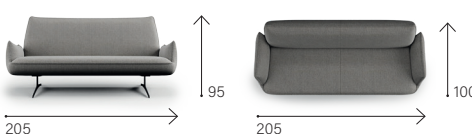

The measurements may vary by a maximum of 2/3 cm.

DISPONIBILE SIA IN PELLE CHE IN TESSUTO.

Prodotto non sfoderabile.

TELAIO: multistrato.
 SOSPENSIONI: sedute in cinghie elastiche rinforzate. CUSCINI
 SEDUTA: in poliuretano 35 Kg/m³ rivestiti in ovatta. CUSCINI
 SCHIENALE: in poliuretano 25 Kg/m³ rivestiti in ovatta.
 BRACCIOLO: in poliuretano 25 Kg/m³ rivestiti in ovatta. PIEDI:
 in metallo verniciato.

Le misure potrebbero variare di 2/3 cm massima.

relax & sit it easy

001

002

003

004

073

014

142

220

219

140

014 + 531 + 013

014 + 078

PLEASE NOTE

In case of compositions, for Model LIFESTYLE, in the central part of the union of the two elements (for example 3 seater on the left side + central element + 3 seater on the right