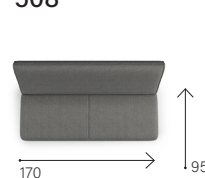

The measurements may vary by a maximum of 2/3 cm.

DISPONIBILE SIA IN PELLE CHE IN TESSUTO.

Prodotto non sfoderabile.

TELAIO: multistrato.
 SOSPENSIONI: sedute in cinghie elastiche rinforzate. CUSCINI
 SEDUTA: in poliuretano 35 Kg/m³ rivestiti in ovatta. CUSCINI
 SCHIENALE: in poliuretano 25 Kg/m³ rivestiti in ovatta.
 BRACCIOLO: in poliuretano 25 Kg/m³ rivestiti in ovatta. PIEDI:
 in metallo verniciato.

Le misure potrebbero variare di 2/3 cm massima.

relax & sit it easy

001

002

003

004

073

014

013

066

065

079

078

508

531

027

142

220

219

140

014 + 531 + 013

014 + 078

PLEASE NOTE

In case of compositions, for Model LIFESTYLE, in the central part of the union of the two elements (for example 3 seater on the left side + central element + 3 seater on the right