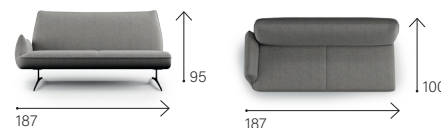

The measurements may vary by a maximum of 2/3 cm.

DISPONIBILE SIA IN PELLE CHE IN TESSUTO.

Prodotto non sfoderabile.

TELAIO: multistrato.
 SOSPENSIONI: sedute in cinghie elastiche rinforzate. CUSCINI
 SEDUTA: in poliuretano 35 Kg/m³ rivestiti in ovatta. CUSCINI
 SCHIENALE: in poliuretano 25 Kg/m³ rivestiti in ovatta.
 BRACCIOLO: in poliuretano 25 Kg/m³ rivestiti in ovatta. PIEDI:
 in metallo verniciato.

Le misure potrebbero variare di 2/3 cm massima.

relax & sit it easy

001

002

003

004

073

014

142

220

219

140

014 + 531 + 013

014 + 078

PLEASE NOTE

In case of compositions, for Model LIFESTYLE, in the central part of the union of the two elements (for example 3 seater on the left side + central element + 3 seater on the right