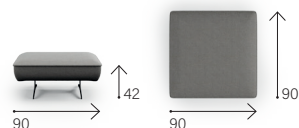

The measurements may vary by a maximum of 2/3 cm.

DISPONIBILE SIA IN PELLE CHE IN TESSUTO.

Prodotto non sfoderabile.

TELAIO: multistrato.
 SOSPENSIONI: sedute in cinghie elastiche rinforzate. CUSCINI
 SEDUTA: in poliuretano 35 Kg/m³ rivestiti in ovatta. CUSCINI
 SCHIENALE: in poliuretano 25 Kg/m³ rivestiti in ovatta.
 BRACCIOLO: in poliuretano 25 Kg/m³ rivestiti in ovatta. PIEDI:
 in metallo verniciato.

Le misure potrebbero variare di 2/3 cm massima.

relax & sit it easy

001

002

003

004

073

014

013

066

065

079

078

508

531

027

142

220

219

140

014 + 531 + 013

014 + 078

PLEASE NOTE

In case of compositions, for Model LIFESTYLE, in the central part of the union of the two elements (for example 3 seater on the left side + central element + 3 seater on the right