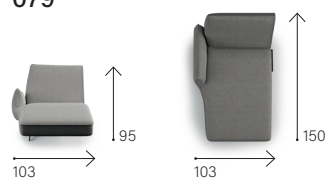

The measurements may vary by a maximum of 2/3 cm.

DISPONIBILE SIA IN PELLE CHE IN TESSUTO.

Prodotto non sfoderabile.

TELAIO: multistrato.
 SOSPENSIONI: sedute in cinghie elastiche rinforzate. CUSCINI
 SEDUTA: in poliuretano 35 Kg/m³ rivestiti in ovatta. CUSCINI
 SCHIENALE: in poliuretano 25 Kg/m³ rivestiti in ovatta.
 BRACCIOLO: in poliuretano 25 Kg/m³ rivestiti in ovatta. PIEDI:
 in metallo verniciato.

Le misure potrebbero variare di 2/3 cm massima.

relax & sit it easy

001

002

003

004

073

014

013

066

065

079

078

508

531

027

142

220

219

140

014 + 531 + 013

014 + 078

PLEASE NOTE

In case of compositions, for Model LIFESTYLE, in the central part of the union of the two elements (for example 3 seater on the left side + central element + 3 seater on the right