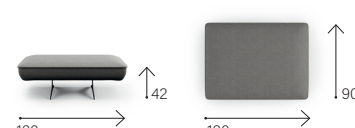

The measurements may vary by a maximum of 2/3 cm.

DISPONIBILE SIA IN PELLE CHE IN TESSUTO.

Prodotto non sfoderabile.

TELAIO: multistrato.
 SOSPENSIONI: sedute in cinghie elastiche rinforzate. CUSCINI
 SEDUTA: in poliuretano 35 Kg/m³ rivestiti in ovatta. CUSCINI
 SCHIENALE: in poliuretano 25 Kg/m³ rivestiti in ovatta.
 BRACCIOLO: in poliuretano 25 Kg/m³ rivestiti in ovatta. PIEDI:
 in metallo verniciato.

Le misure potrebbero variare di 2/3 cm massima.

relax & sit it easy

001

002

003

004

073

014

013

066

065

079

078

508

531

027

142

220

219

140

014 + 531 + 013

014 + 078

PLEASE NOTE

In case of compositions, for Model LIFESTYLE, in the central part of the union of the two elements (for example 3 seater on the left side + central element + 3 seater on the right