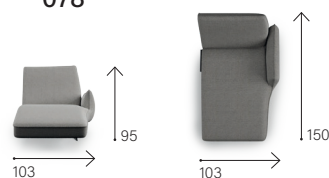

The measurements may vary by a maximum of 2/3 cm.

DISPONIBILE SIA IN PELLE CHE IN TESSUTO.

Prodotto non sfoderabile.

TELAIO: multistrato.
 SOSPENSIONI: sedute in cinghie elastiche rinforzate. CUSCINI
 SEDUTA: in poliuretano 35 Kg/m³ rivestiti in ovatta. CUSCINI
 SCHIENALE: in poliuretano 25 Kg/m³ rivestiti in ovatta.
 BRACCIOLO: in poliuretano 25 Kg/m³ rivestiti in ovatta. PIEDI:
 in metallo verniciato.

Le misure potrebbero variare di 2/3 cm massima.

relax & sit it easy

001

002

003

004

073

014

013

066

065

079

078

508

531

027

142

220

219

140

014 + 531 + 013

014 + 078

PLEASE NOTE

In case of compositions, for Model LIFESTYLE, in the central part of the union of the two elements (for example 3 seater on the left side + central element + 3 seater on the right